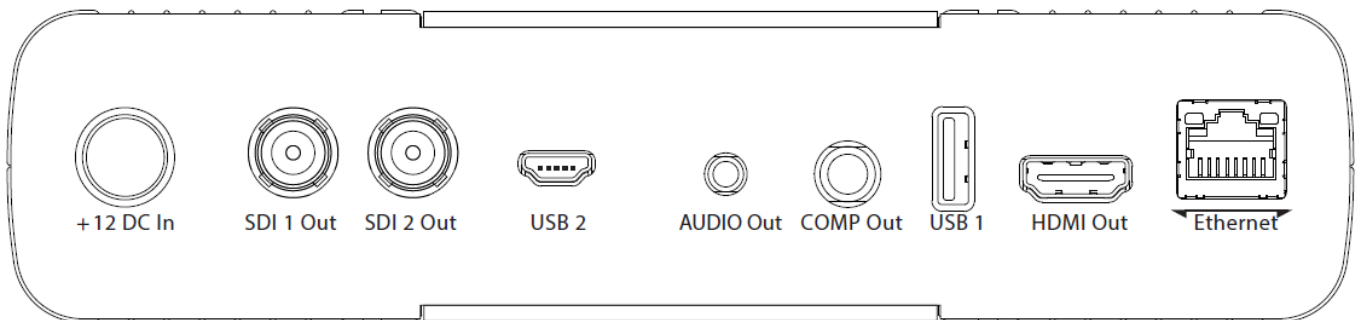

主な特長

- モバイル用途に最適なコンパクトな筐体設計
- MPEG-1, MPEG-2, MPEG-4 H.264 ストリームの HD/SD デコーディング
- 可動部品を一切使用しない耐久性と静音性の高さ
- LAN, WAN, 3G/4G LTE, FTTx, xDSL, 衛星回線など、様々な配信インフラに対応
- EZ TV IPTV System との完全互換 - AES 暗号化対応
- 19 インチラック 1RU サイズに 2 台の設置が可能
- Cluster Manager によるネットワークを介した状態監視とデコーディング制御

主な用途

- 放送品質による HD/SD IPTV ストリームのデコーディング
- フルモーションビデオ (FMV) の再生
- ビデオウォールおよび、広告スクリーンへの表示
- 車両・航空機への搭載による IP ビデオの再生
- デジタルサイネージ
- 大型スクリーンでの PC コンテンツの表示
- SDI 出力による高品質なビデオ再生

リアパネルインタフェース