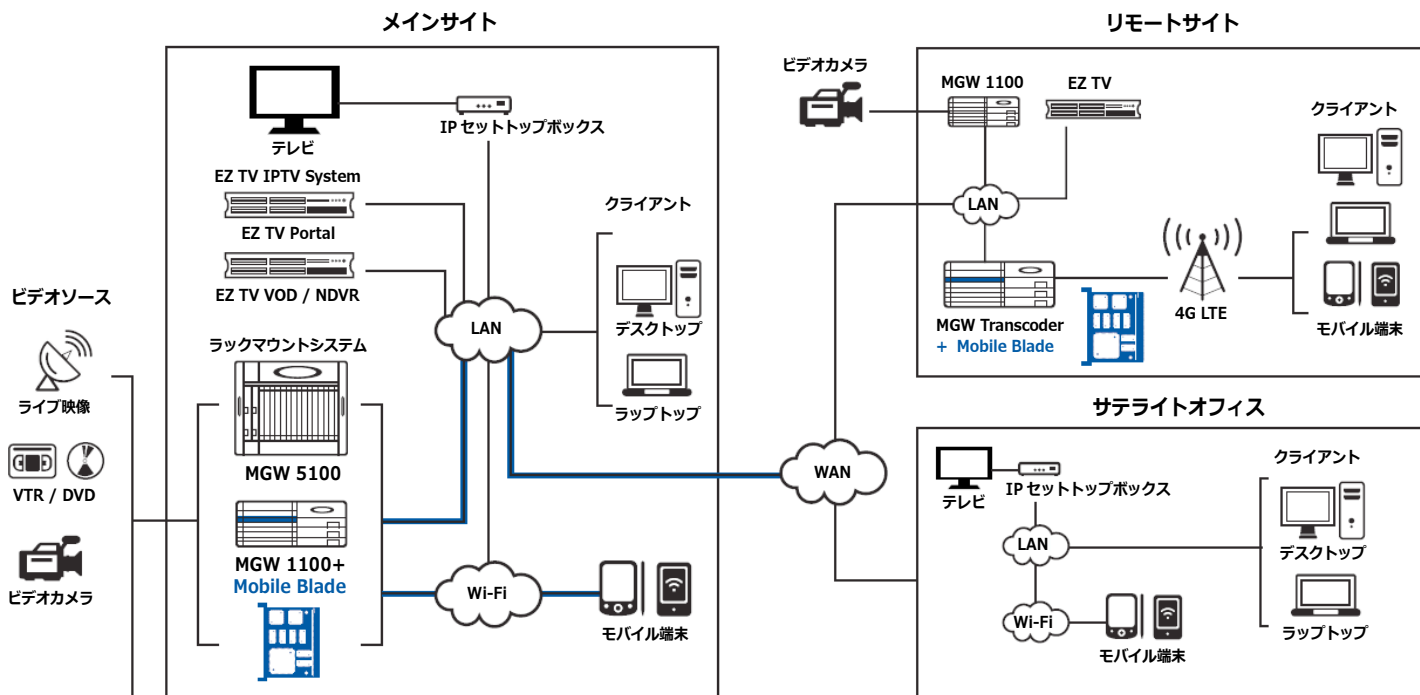

リモートユーザへのビデオ配信：

ダイアルアップから DSL 接続、インターネットによるコンテンツ配信に至るまで、Over-The-Top (OTT) 環境に対応するユーザへのビデオ配信を実現します。

セキュアなビデオ配信：

EZ TV IPTV System での AES-256/128 ビット暗号化によるセキュアなビデオ配信環境をご提供頂けます。

主な特長

- EZ TV IPTV System を介したスマートフォン、タブレットを含む、有線・無線デバイスへのビデオストリームの配信
- 配信デバイスの自動認識による適切なストリームフォーマットの提供
- 既存の IPTV ストリームのモバイルデバイスへの配信
- 1枚のブレードにて最大 10 ストリームおよび、最大 100 までの同時ビューアへの配信に対応
- コンテンツ配信ネットワーク (CDN) によるクラスタリング対応
- チャンネルガイドの同期とユーザ認証機能に対応する iPhone, iPad, Android 向けモバイルプレイヤーの提供
- 現在の利用状況、最大利用状況、有効なストリーム、ハードウェアの状態など、各種レポートの提供
- 様々なネットワーク形式に対応するビデオ配信ソリューション
- VPN または、IP トンネルによるリモートユーザへのビデオ配信サービスの提供

システム構成フロー

主な機能

- iPhone, iPad, Android を含む、多くのスマートフォン、タブレット、モバイルデバイスに対応
- 一般的なモバイルストリーミングの形式に対応：
 - Microsoft™ Smooth Streaming (SST)
 - Apple™ HTTP Live Streaming (HLS)
 - Adobe™ Flash Video
 - RTP/RTSP
- EZ TV IPTV System との完全互換
 - Microsoft Active Directory によるユーザおよび、アクセス管理
 - ライブ映像および、VOD コンテンツに対するダイナミックチャンネル機能
 - ライブおよび、オンデマンドコンテンツの一括管理
- ホットスワップ対応、24 時間 365 日稼働、MGW X100 ラックマウントシステムによる優れた稼働率
- 現在の利用状況、最大利用状況、有効なストリーム、ハードウェアの状態など、各種レポートの提供
- 配信対象デバイスに応じた MPEG-4 H.264 HD/SD ビデオ品質の最適化
- 送受信別に独立したネットワークインタフェースの提供